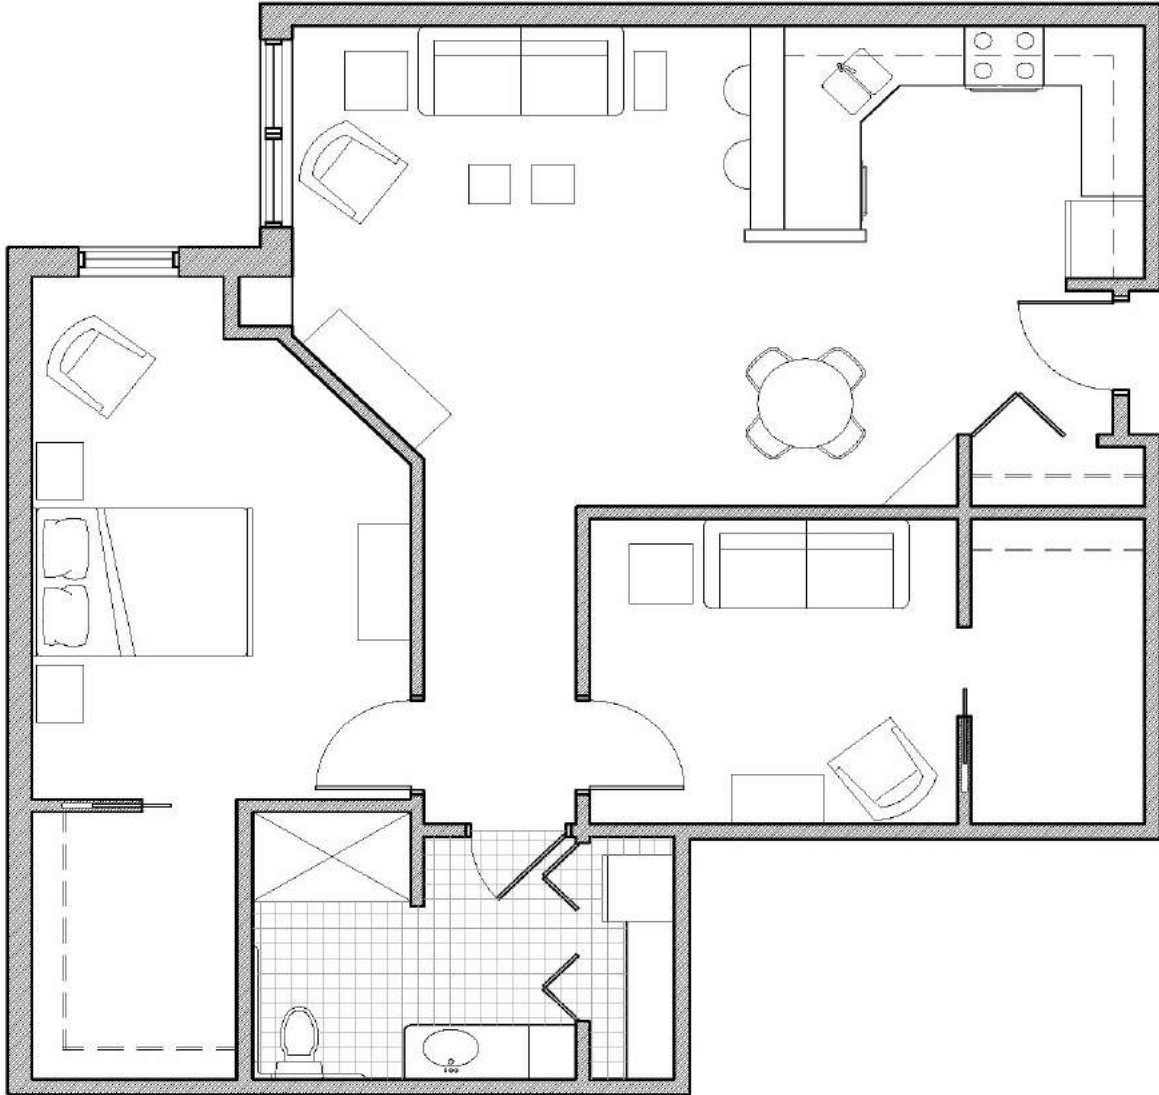

Willow

- ◆ **Studio**
- ◆ **420 Sq. Ft.**
- ◆ **\$1,848/Month**

Cannon

- ◆ **One bedroom**
- ◆ **585 Sq. Ft.**
- ◆ **\$2,295/Month**

ATLANTIC

- ◆ **One bedroom**
- ◆ **652 Sq. Ft.**
- ◆ **\$2,285/Month**

Missouri

- ◆ **One bedroom**
- ◆ **776 Sq. Ft.**
- ◆ **\$2,695/Month**

Burlington

- ◆ **One bedroom**
- ◆ **725 Sq. Ft.**
- ◆ **\$2,590/Month**

Boston

- ◆ **One bedroom**
- ◆ **817 Sq. Ft.**
- ◆ **\$2,710/Month**

Dakota

- ◆ **One bedroom + den**
- ◆ **935 Sq. Ft.**
- ◆ **\$2,921/Month**

Chesapeake

- ◆ **One bedroom + den**
- ◆ **1090 Sq. Ft.**
- ◆ **\$3,209/Month**

Huron

- **Two bedrooms**
- **950 Sq. Ft.**
- **\$3,260/Month**

NORFOLK

- ◆ **Two bedrooms**
- ◆ **946 Sq. Ft.**
- ◆ **\$3,260/Month**

Olympic

- ◆ **Two bedrooms**
- ◆ **968 Sq. Ft.**
- ◆ **\$3,183/Month**

Union

- ◆ **Two bedrooms**
- ◆ **951 Sq. Ft.**
- ◆ **\$3,183/Month**