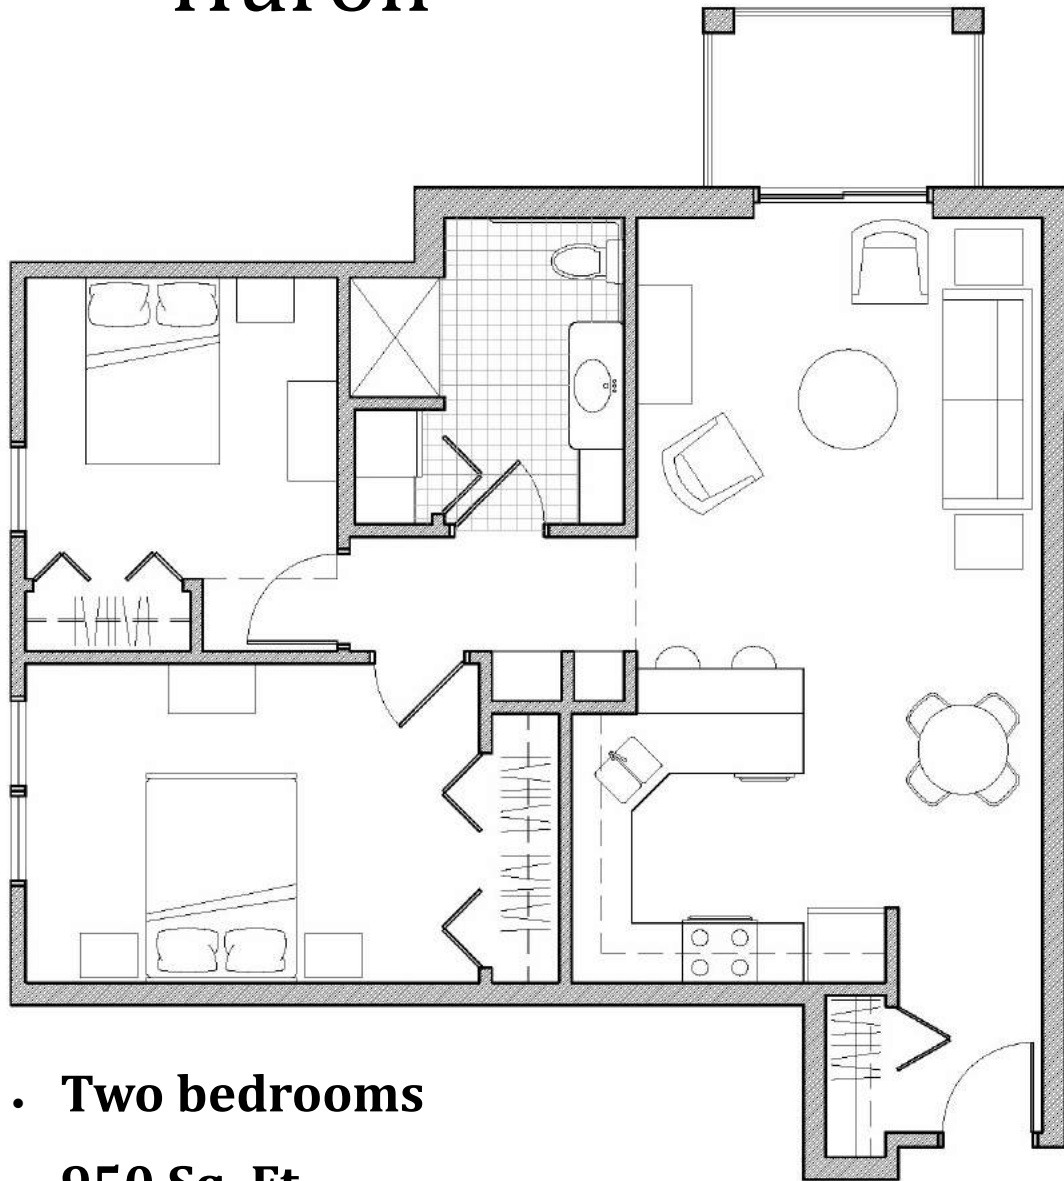

Willow

- ◆ **Studio**
- ◆ **420 Sq. Ft.**
- ◆ **\$1,848/Month**

Cannon

- ◆ **One bedroom**
- ◆ **585 Sq. Ft.**
- ◆ **\$2,295/Month**

ATLANTIC

- ◆ **One bedroom**
- ◆ **652 Sq. Ft.**
- ◆ **\$2,285/Month**

Missouri

- ◆ **One bedroom**
- ◆ **776 Sq. Ft.**
- ◆ **\$2,695/Month**

Burlington

- ◆ **One bedroom**
- ◆ **725 Sq. Ft.**
- ◆ **\$2,590/Month**

Boston

- ◆ **One bedroom**
- ◆ **817 Sq. Ft.**
- ◆ **\$2,710/Month**

Dakota

- ◆ **One bedroom + den**
- ◆ **935 Sq. Ft.**
- ◆ **\$2,921/Month**

Chesapeake

- ◆ **One bedroom + den**
- ◆ **1090 Sq. Ft.**
- ◆ **\$3,209/Month**

Huron

- **Two bedrooms**
- **950 Sq. Ft.**
- **\$3,260/Month**

NORFOLK

- ◆ **Two bedrooms**
- ◆ **946 Sq. Ft.**
- ◆ **\$3,260/Month**

Olympic

- ◆ **Two bedrooms**
- ◆ **968 Sq. Ft.**
- ◆ **\$3,183/Month**

Union

- ◆ **Two bedrooms**
- ◆ **951 Sq. Ft.**
- ◆ **\$3,183/Month**