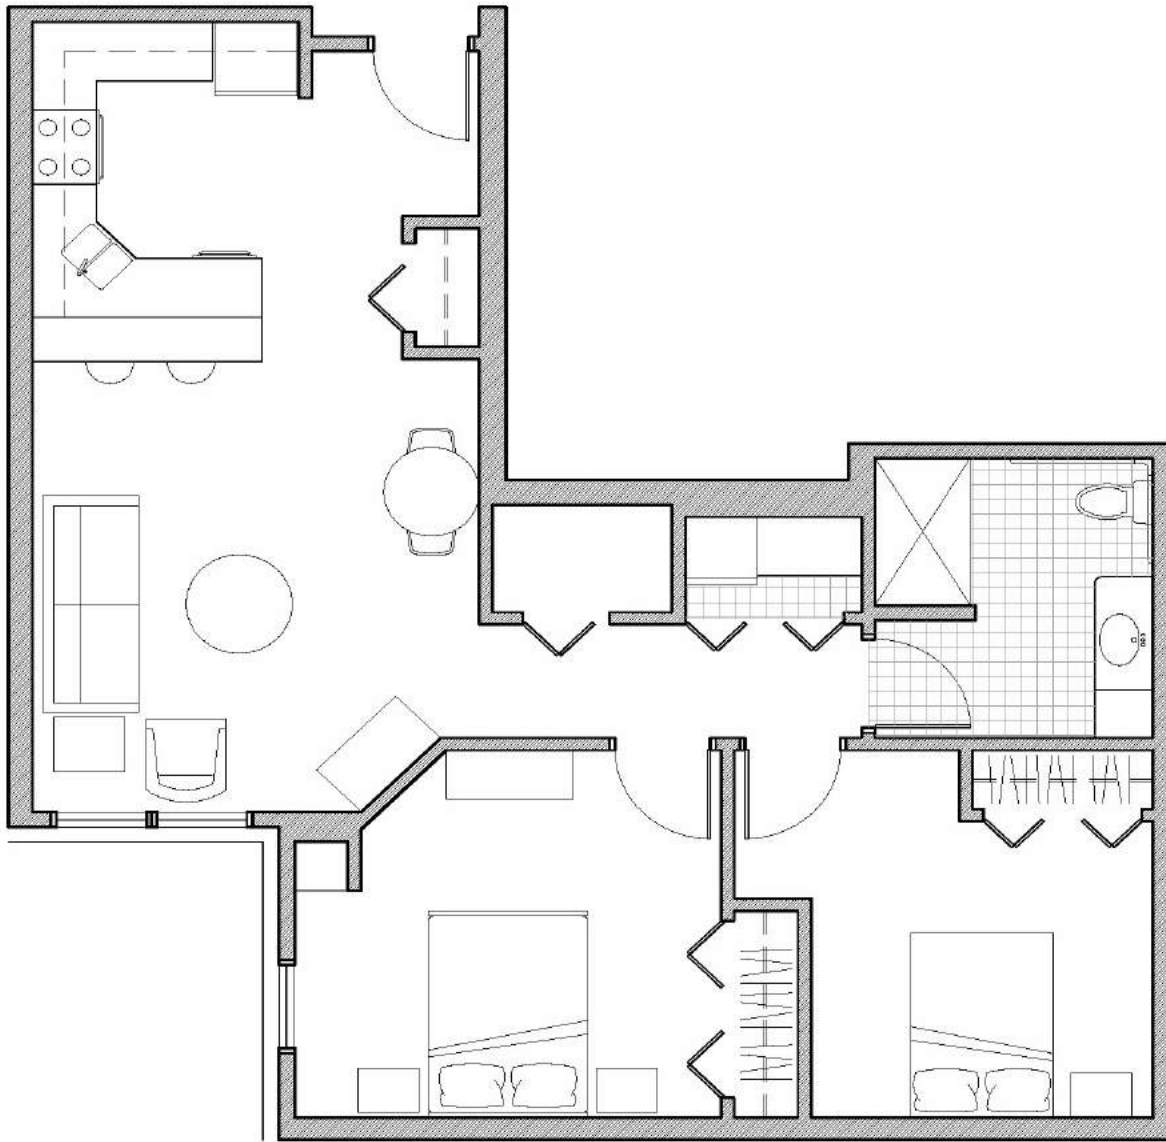

Willow

- ◆ **Studio**
- ◆ **420 Sq. Ft.**
- ◆ **\$1,848/Month**

Cannon

- ◆ **One bedroom**
- ◆ **585 Sq. Ft.**
- ◆ **\$2,295/Month**

ATLANTIC

- ◆ **One bedroom**
- ◆ **652 Sq. Ft.**
- ◆ **\$2,285/Month**

Missouri

- ◆ **One bedroom**
- ◆ **776 Sq. Ft.**
- ◆ **\$2,695/Month**

Burlington

- ◆ **One bedroom**
- ◆ **725 Sq. Ft.**
- ◆ **\$2,590/Month**

Boston

- ◆ **One bedroom**
- ◆ **817 Sq. Ft.**
- ◆ **\$2,710/Month**

Dakota

- ◆ **One bedroom + den**
- ◆ **935 Sq. Ft.**
- ◆ **\$2,921/Month**

Chesapeake

- ◆ **One bedroom + den**
- ◆ **1090 Sq. Ft.**
- ◆ **\$3,209/Month**

Huron

- **Two bedrooms**
- **950 Sq. Ft.**
- **\$3,260/Month**

NORFOLK

- ◆ **Two bedrooms**
- ◆ **946 Sq. Ft.**
- ◆ **\$3,260/Month**

Olympic

- ◆ **Two bedrooms**
- ◆ **968 Sq. Ft.**
- ◆ **\$3,183/Month**

Union

- ◆ **Two bedrooms**
- ◆ **951 Sq. Ft.**
- ◆ **\$3,183/Month**