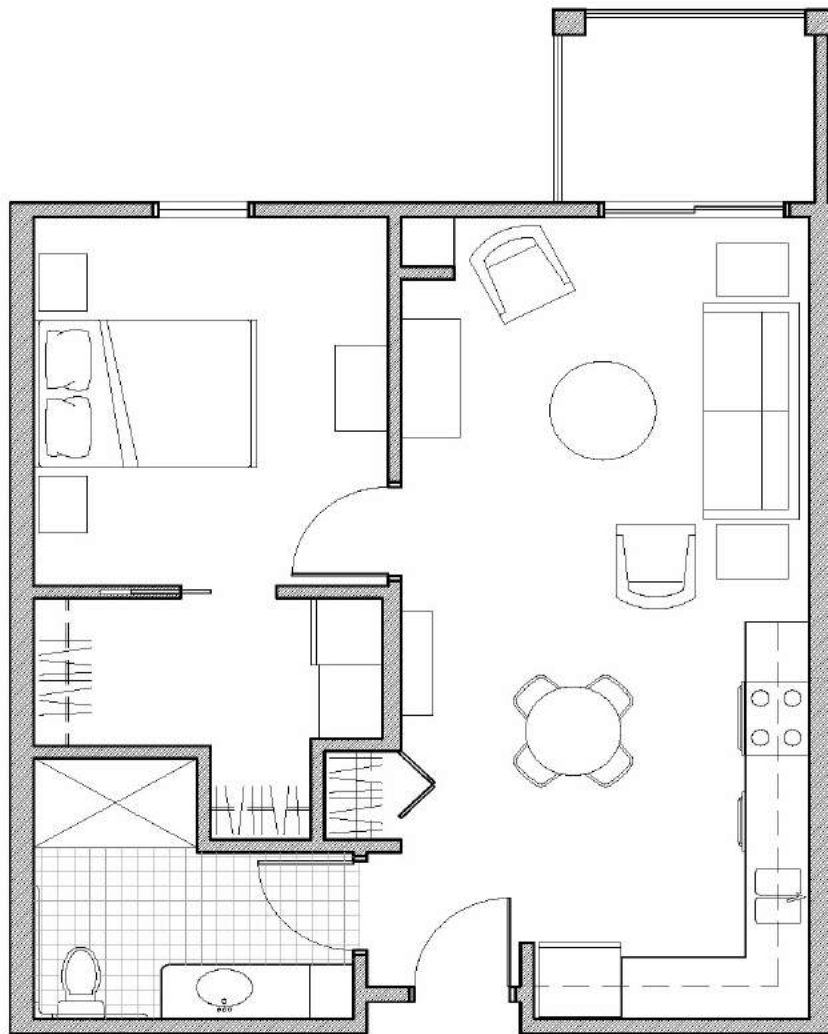

Willow

- ◆ **Studio**
- ◆ **420 Sq. Ft.**
- ◆ **\$1,848/Month**

Cannon

- ◆ **One bedroom**
- ◆ **585 Sq. Ft.**
- ◆ **\$2,295/Month**

ATLANTIC

- ◆ **One bedroom**
- ◆ **652 Sq. Ft.**
- ◆ **\$2,285/Month**

Missouri

- ◆ **One bedroom**
- ◆ **776 Sq. Ft.**
- ◆ **\$2,695/Month**

Burlington

- ◆ **One bedroom**
- ◆ **725 Sq. Ft.**
- ◆ **\$2,590/Month**

Boston

- ◆ **One bedroom**
- ◆ **817 Sq. Ft.**
- ◆ **\$2,710/Month**

Dakota

- ◆ **One bedroom + den**
- ◆ **935 Sq. Ft.**
- ◆ **\$2,921/Month**

Chesapeake

- ◆ **One bedroom + den**
- ◆ **1090 Sq. Ft.**
- ◆ **\$3,209/Month**

Huron

- **Two bedrooms**
- **950 Sq. Ft.**
- **\$3,260/Month**

NORFOLK

- ◆ **Two bedrooms**
- ◆ **946 Sq. Ft.**
- ◆ **\$3,260/Month**

Olympic

- ◆ **Two bedrooms**
- ◆ **968 Sq. Ft.**
- ◆ **\$3,183/Month**

Union

- ◆ **Two bedrooms**
- ◆ **951 Sq. Ft.**
- ◆ **\$3,183/Month**