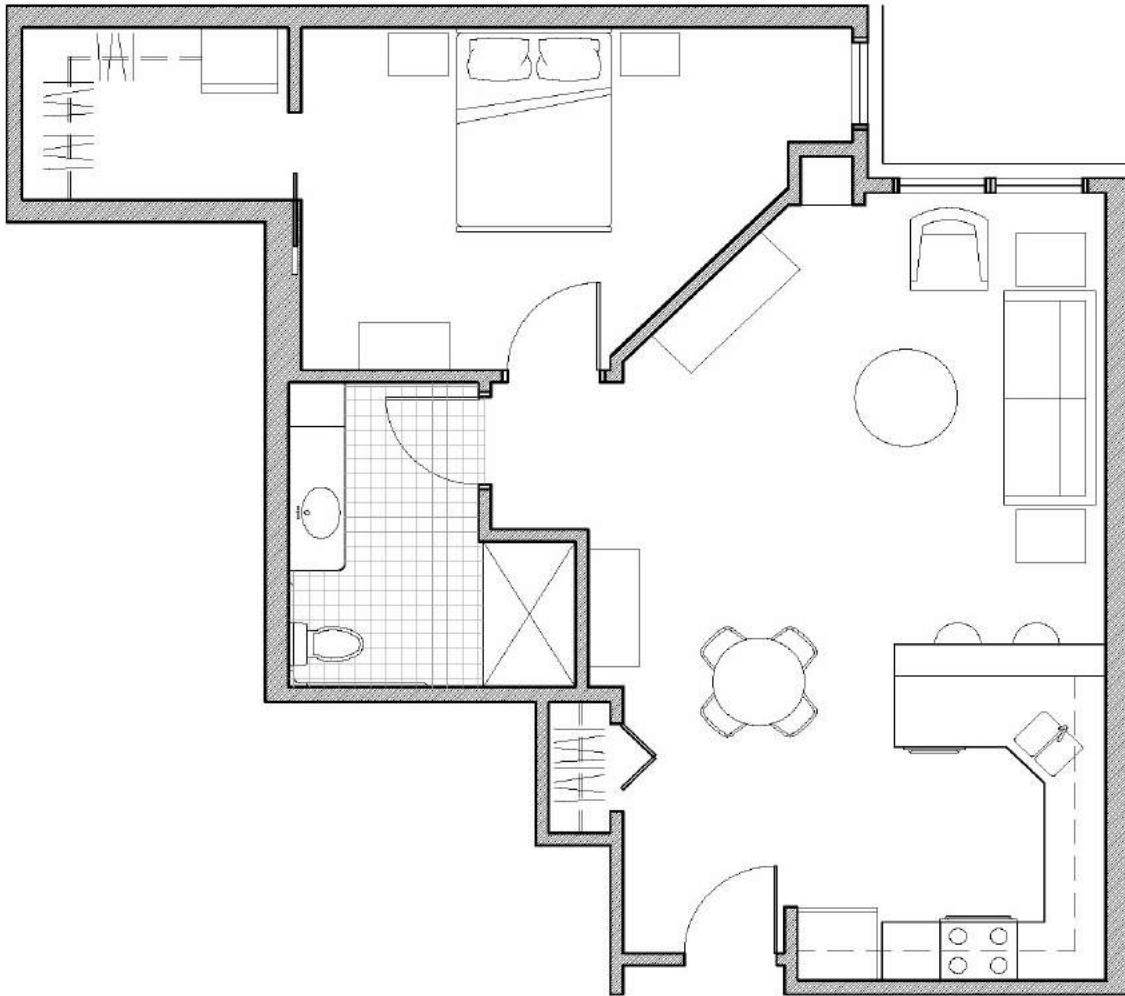

Willow

- ◆ **Studio**
- ◆ **420 Sq. Ft.**
- ◆ **\$1,848/Month**

Cannon

- ◆ **One bedroom**
- ◆ **585 Sq. Ft.**
- ◆ **\$2,295/Month**

ATLANTIC

- ◆ **One bedroom**
- ◆ **652 Sq. Ft.**
- ◆ **\$2,285/Month**

Missouri

- ◆ **One bedroom**
- ◆ **776 Sq. Ft.**
- ◆ **\$2,695/Month**

Burlington

- ◆ **One bedroom**
- ◆ **725 Sq. Ft.**
- ◆ **\$2,590/Month**

Boston

- ◆ **One bedroom**
- ◆ **817 Sq. Ft.**
- ◆ **\$2,710/Month**

Dakota

NORFOLK

- ◆ **Two bedrooms**
- ◆ **946 Sq. Ft.**
- ◆ **\$3,260/Month**

Olympic

- ◆ **Two bedrooms**
- ◆ **968 Sq. Ft.**
- ◆ **\$3,183/Month**

Union

- ◆ **Two bedrooms**
- ◆ **951 Sq. Ft.**
- ◆ **\$3,183/Month**