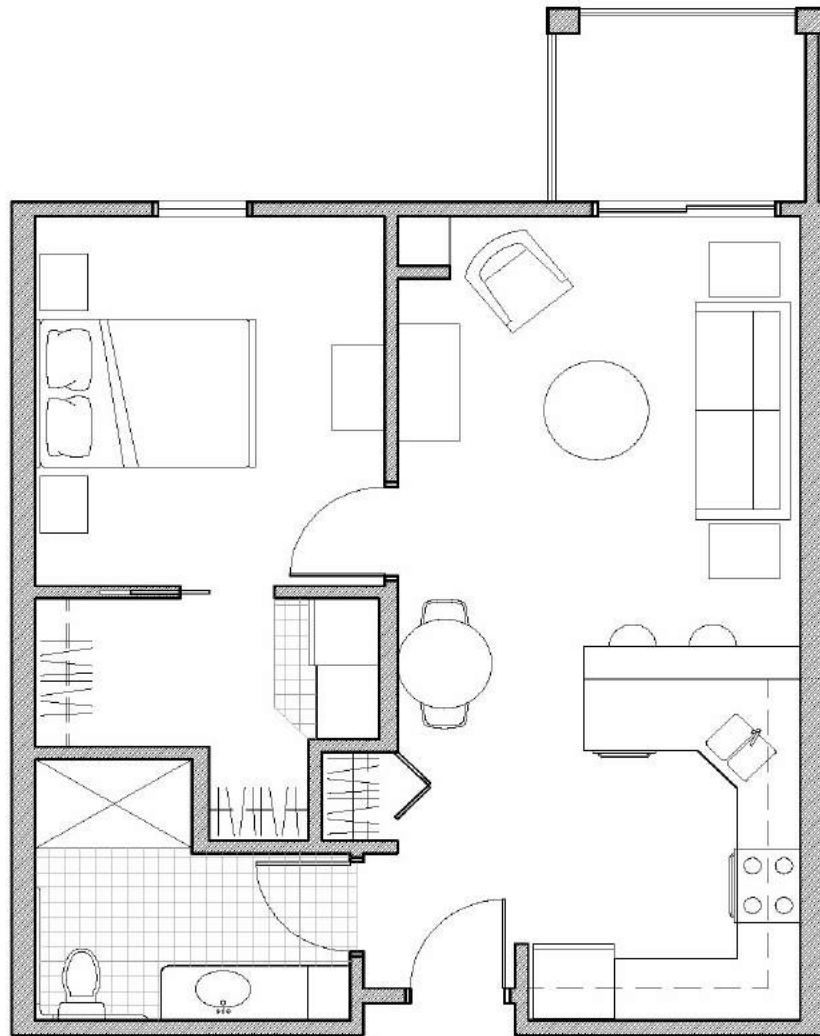

Willow

- ◆ **Studio**
- ◆ **420 Sq. Ft.**
- ◆ **\$1,848/Month**

Cannon

- ◆ **One bedroom**
- ◆ **585 Sq. Ft.**
- ◆ **\$2,295/Month**

ATLANTIC

- ◆ **One bedroom**
- ◆ **652 Sq. Ft.**
- ◆ **\$2,285/Month**

Missouri

- ◆ **One bedroom**
- ◆ **776 Sq. Ft.**
- ◆ **\$2,695/Month**

Burlington

- ◆ **One bedroom**
- ◆ **725 Sq. Ft.**
- ◆ **\$2,590/Month**

Boston

- ◆ **One bedroom**
- ◆ **817 Sq. Ft.**
- ◆ **\$2,710/Month**

Dakota

- ◆ **One bedroom + den**
- ◆ **935 Sq. Ft.**
- ◆ **\$2,921/Month**

Chesapeake

- ◆ **One bedroom + den**
- ◆ **1090 Sq. Ft.**
- ◆ **\$3,209/Month**

Huron

- **Two bedrooms**
- **950 Sq. Ft.**
- **\$3,260/Month**

NORFOLK

- ◆ **Two bedrooms**
- ◆ **946 Sq. Ft.**
- ◆ **\$3,260/Month**

Olympic

- ◆ **Two bedrooms**
- ◆ **968 Sq. Ft.**
- ◆ **\$3,183/Month**

Union

- ◆ **Two bedrooms**
- ◆ **951 Sq. Ft.**
- ◆ **\$3,183/Month**