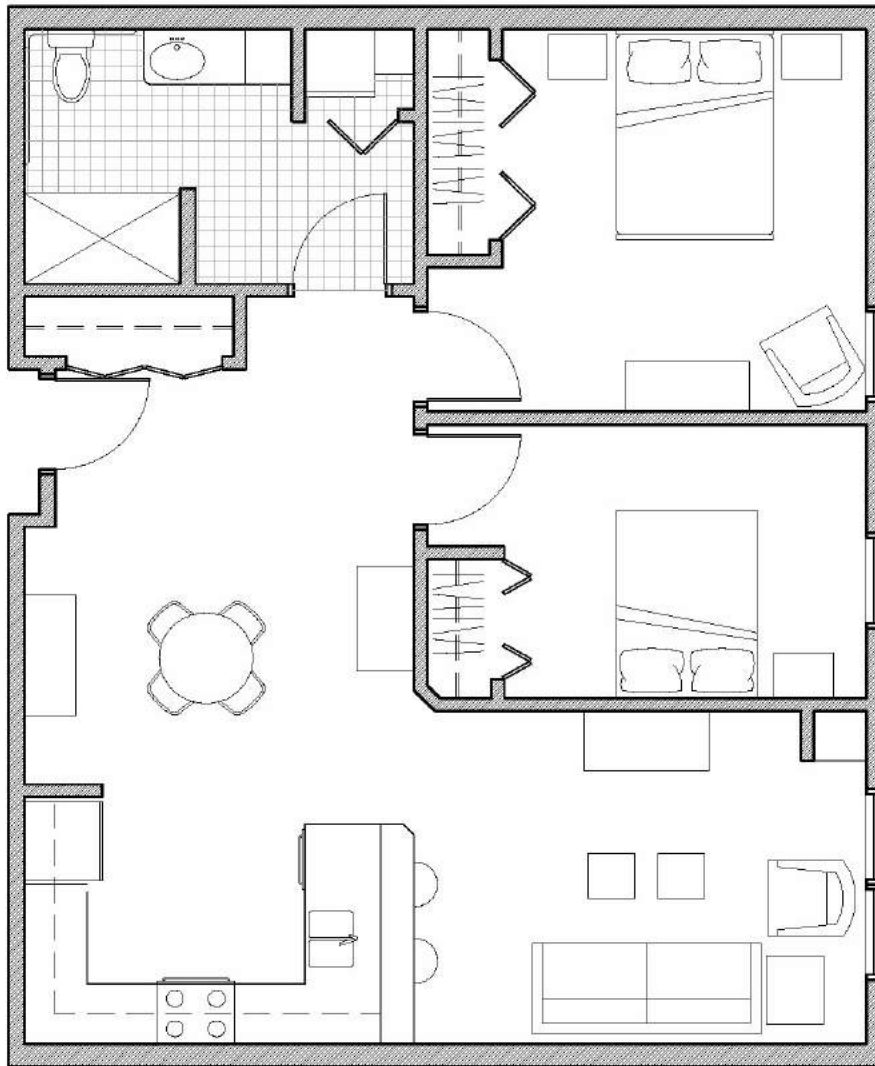

NORFOLK

- ◆ **Two bedrooms**
- ◆ **946 Sq. Ft.**
- ◆ **\$3,260/Month**

Olympic

- ◆ **Two bedrooms**
- ◆ **968 Sq. Ft.**
- ◆ **\$3,183/Month**

Union

- ◆ **Two bedrooms**
- ◆ **951 Sq. Ft.**
- ◆ **\$3,183/Month**

Tamarack

- ◆ **Two bedroom**
- ◆ **960 Sq. Ft.**
- ◆ **\$3,603/Month**