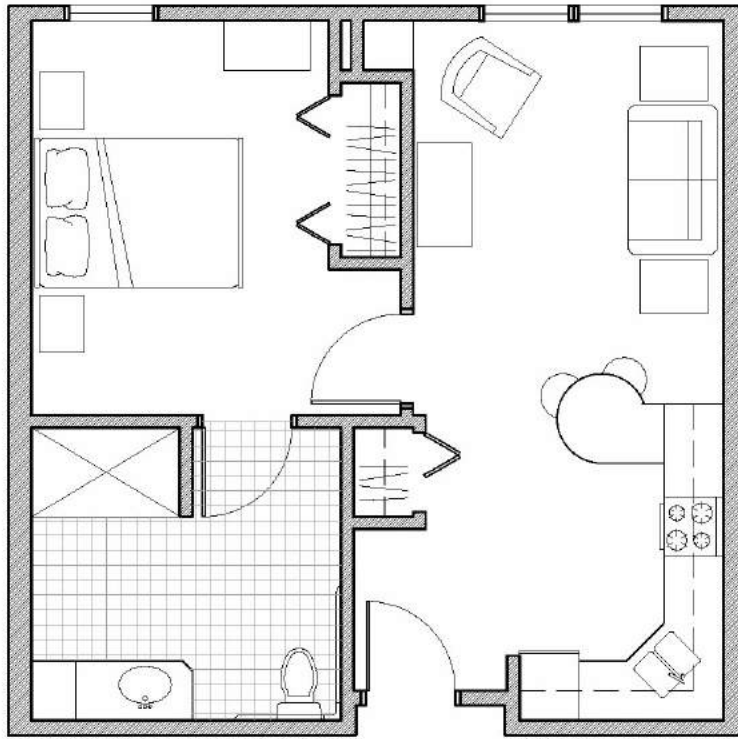

Willow

- ◆ **Studio**
- ◆ **420 Sq. Ft.**
- ◆ **\$1,848/Month**

Cannon

- ◆ **One bedroom**
- ◆ **585 Sq. Ft.**
- ◆ **\$2,295/Month**

ATLANTIC

- ◆ **One bedroom**
- ◆ **652 Sq. Ft.**
- ◆ **\$2,285/Month**

Missouri

- ◆ **One bedroom**
- ◆ **776 Sq. Ft.**
- ◆ **\$2,695/Month**

Burlington

- ◆ **One bedroom**
- ◆ **725 Sq. Ft.**
- ◆ **\$2,590/Month**

Boston

- ◆ **One bedroom**
- ◆ **817 Sq. Ft.**
- ◆ **\$2,710/Month**

Dakota