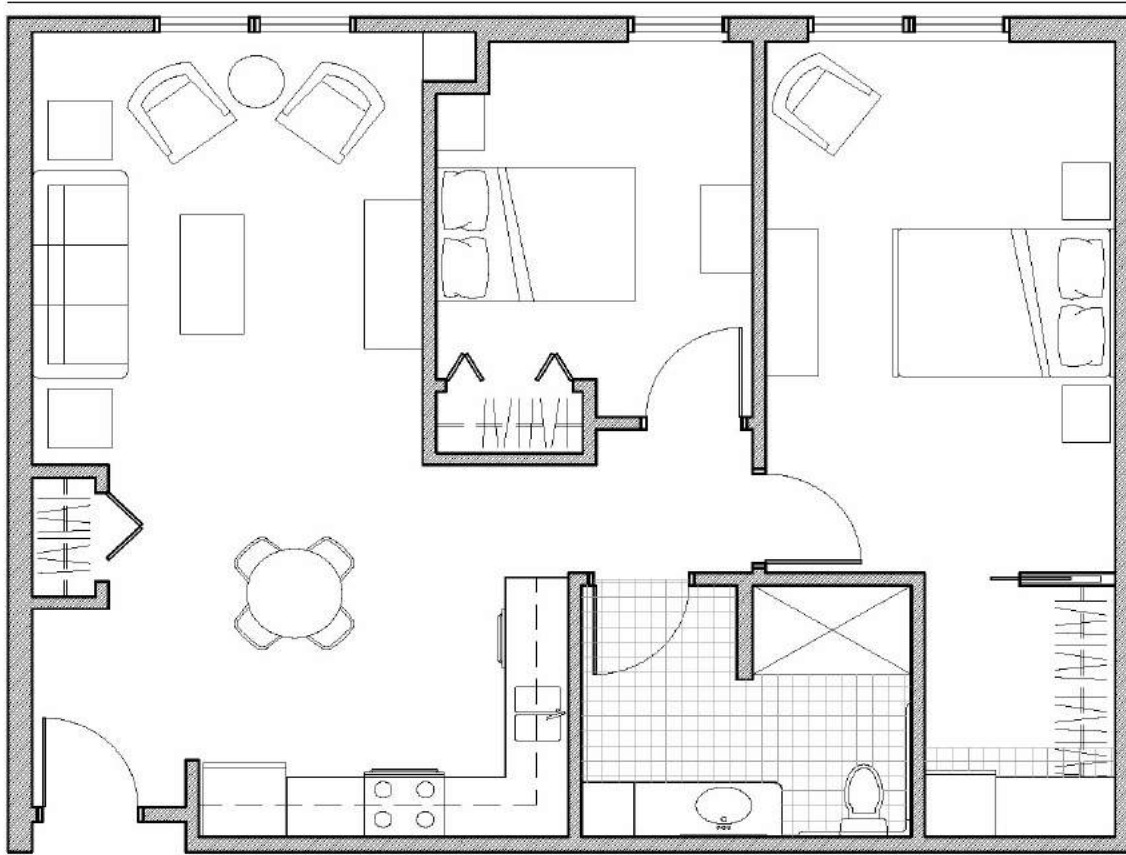

- ◆ **One bedroom + den**
- ◆ **935 Sq. Ft.**
- ◆ **\$2,921/Month**

Chesapeake

- ◆ **One bedroom + den**
- ◆ **1090 Sq. Ft.**
- ◆ **\$3,209/Month**

Huron

- **Two bedrooms**
- **950 Sq. Ft.**
- **\$3,260/Month**

NORFOLK

- ◆ **Two bedrooms**
- ◆ **946 Sq. Ft.**
- ◆ **\$3,260/Month**

Olympic

- ◆ **Two bedrooms**
- ◆ **968 Sq. Ft.**
- ◆ **\$3,183/Month**

Union

- ◆ **Two bedrooms**
- ◆ **951 Sq. Ft.**
- ◆ **\$3,183/Month**

Tamarack

- ◆ **Two bedroom**
- ◆ **960 Sq. Ft.**
- ◆ **\$3,603/Month**