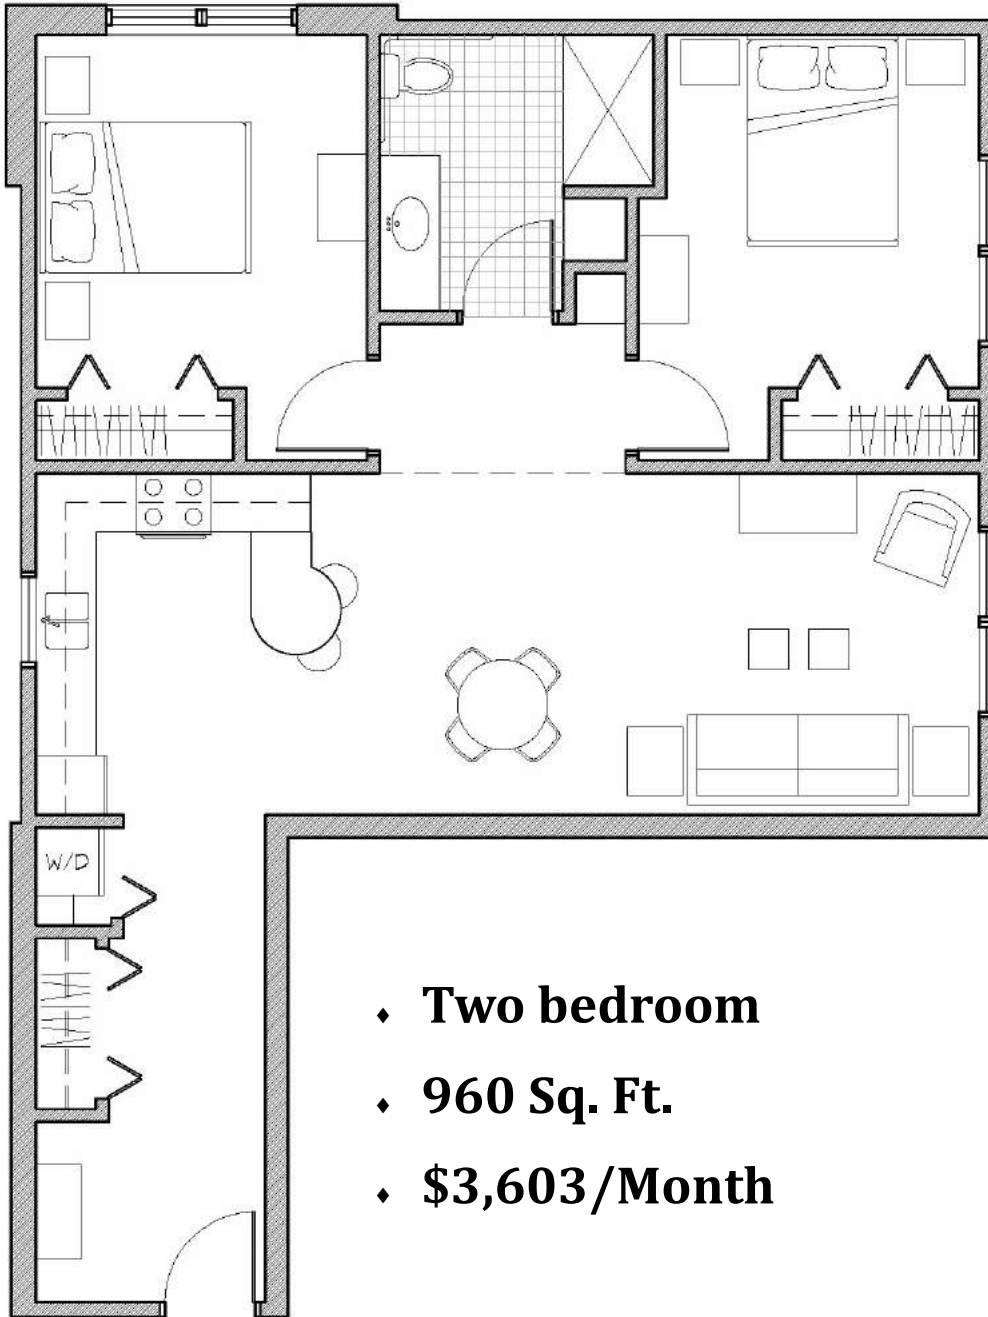

NORFOLK

- ◆ **Two bedrooms**
- ◆ **946 Sq. Ft.**
- ◆ **\$3,260/Month**

Olympic

- ◆ **Two bedrooms**
- ◆ **968 Sq. Ft.**
- ◆ **\$3,183/Month**

Union

- ◆ **Two bedrooms**
- ◆ **951 Sq. Ft.**
- ◆ **\$3,183/Month**

Tamarack

- ◆ **Two bedroom**
- ◆ **960 Sq. Ft.**
- ◆ **\$3,603/Month**